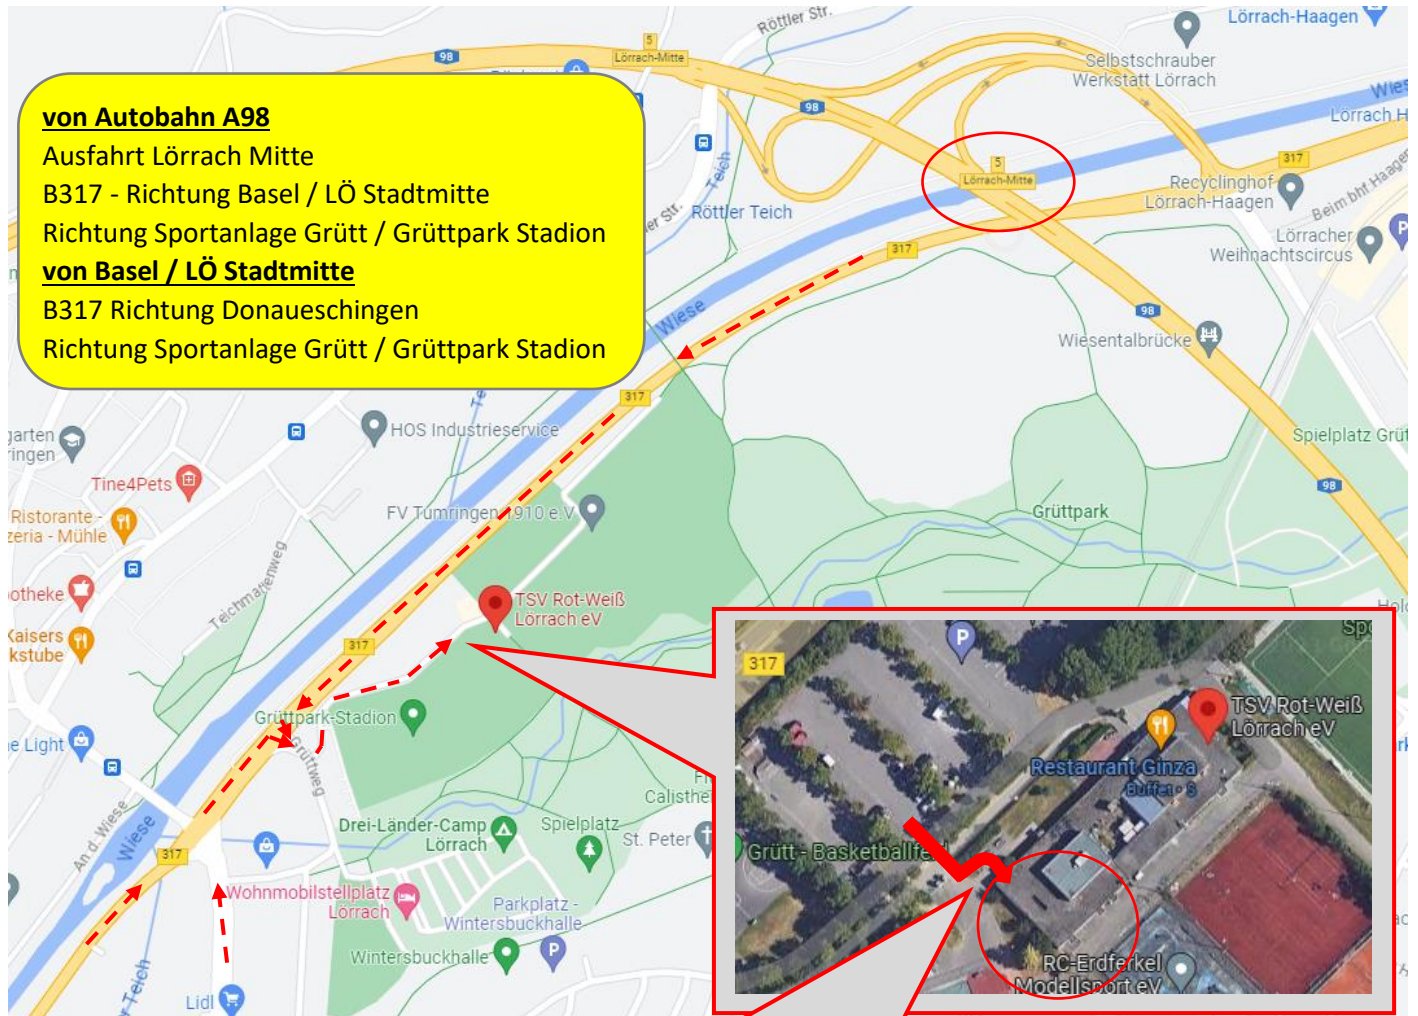

Unser Judo-Training findet in der **Grütt-Halle im Grüttweg 15 in 79539 Lörrach** statt.

Umkleiden
Herren & Jungen
Eingang vorne
(siehe Bild)

Damen & Mädchen
Eingang Rückseite